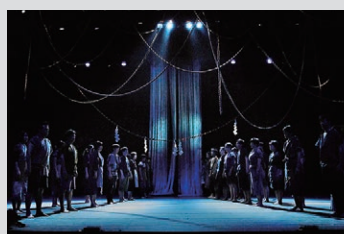

  
40<sup>th</sup>  
Anniversary

歌舞伎十八番「鳴神」を換骨奪胎、  
世界の多彩なパフォーマンスと  
先端テクノロジーとの融合と炸裂。  
群れが織りなす驚異のスペクタクル  
芸能山城組40年の歩みがここに結集！

巨大龍  
は天に駆け昇り  
劇場は  
祭りの坩堝  
になる

マルチパフォーマンス・コミュニティ山城組の真骨頂＝群芸「鳴神」。歌舞伎十八番「鳴神」を物語のベースに、日本の伝統的な歌や踊り、声、和太鼓、バリ島のケチャ、ロック、電子音楽など多様な表現と、最先端の音響・照明テクノロジーが渾然一体となって展開する“一大スペクタクル”です。人びとを驚愕させ「スーパー歌舞伎」などを生むインパクトとなった1978年の初演以来、人間本来の“群れの行動プログラム”を活用し、舞台芸術の枠を超えた斬新な発想で、国内外に衝撃を与え好評を博してきました。

創流四十周年を記念して特別上演するスーパー群芸「鳴神」。人間の声の表現の可能性を追究した独自の音世界、雷鳴とどろくなが天に昇る“巨大龍”。そして大団円の祭では、みちのくの至芸「鹿踊」をはじめ百花繚乱のパフォーマンスが魂を揺り動かし、異次元の空間が出現します。なお群芸「鳴神」は今回を節目として一旦幕を閉じ、次世代の育成に入ります。まさしく「一期一会」となりますこの劇場の祝祭をどうぞお見逃しなく、心ゆくまでお楽しみください。