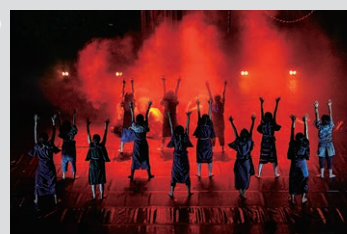

芸能山城組

群芸  
鳴神

芸能山城組 創流四十周年記念  
山城流スペクタクル  
スーパー群芸「鳴神」

なかの ZERO 大ホール (全席指定)

2014年6月1日(日)開場17:30 開演18:00

一般 HS席7,000円 S席5,000円 A席3,500円

学生割引 HS席5,000円 S席4,000円 A席3,000円

芸能山城組 <http://www.yamashirogumi.jp> Tel:03-3366-4741

  
40<sup>th</sup>  
Anniversary

歌舞伎十八番「鳴神」を換骨奪胎、  
世界の多彩なパフォーマンスと  
先端テクノロジーとの融合と炸裂。  
群れが織りなす驚異のスペクタクル  
芸能山城組40年の歩みがここに結集！

巨大龍  
は天に駆け昇り  
劇場は  
祭りの坩堝  
になる

マルチパフォーマンス・コミュニティ山城組の真骨頂＝群芸「鳴神」。歌舞伎十八番「鳴神」を物語のベースに、日本の伝統的な歌や踊り、声、和太鼓、バリ島のケチャ、ロック、電子音楽など多様な表現と、最先端の音響・照明テクノロジーが渾然一体となって展開する“一大スペクタクル”です。人びとを驚愕させ「スーパー歌舞伎」などを生むインパクトとなった1978年の初演以来、人間本来の“群れの行動プログラム”を活用し、舞台芸術の枠を超えた斬新な発想で、国内外に衝撃を与え好評を博してきました。

創流四十周年を記念して特別上演するスーパー群芸「鳴神」。人間の声の表現の可能性を追究した独自の音世界、雷鳴とどろくなが天に昇る“巨大龍”。そして大団円の祭では、みちのくの至芸「鹿踊」をはじめ百花繚乱のパフォーマンスが魂を揺り動かし、異次元の空間が出現します。なお群芸「鳴神」は今回を節目として一旦幕を閉じ、次世代の育成に入ります。まさしく「一期一会」となりますこの劇場の祝祭をどうぞお見逃しなく、心ゆくまでお楽しみください。